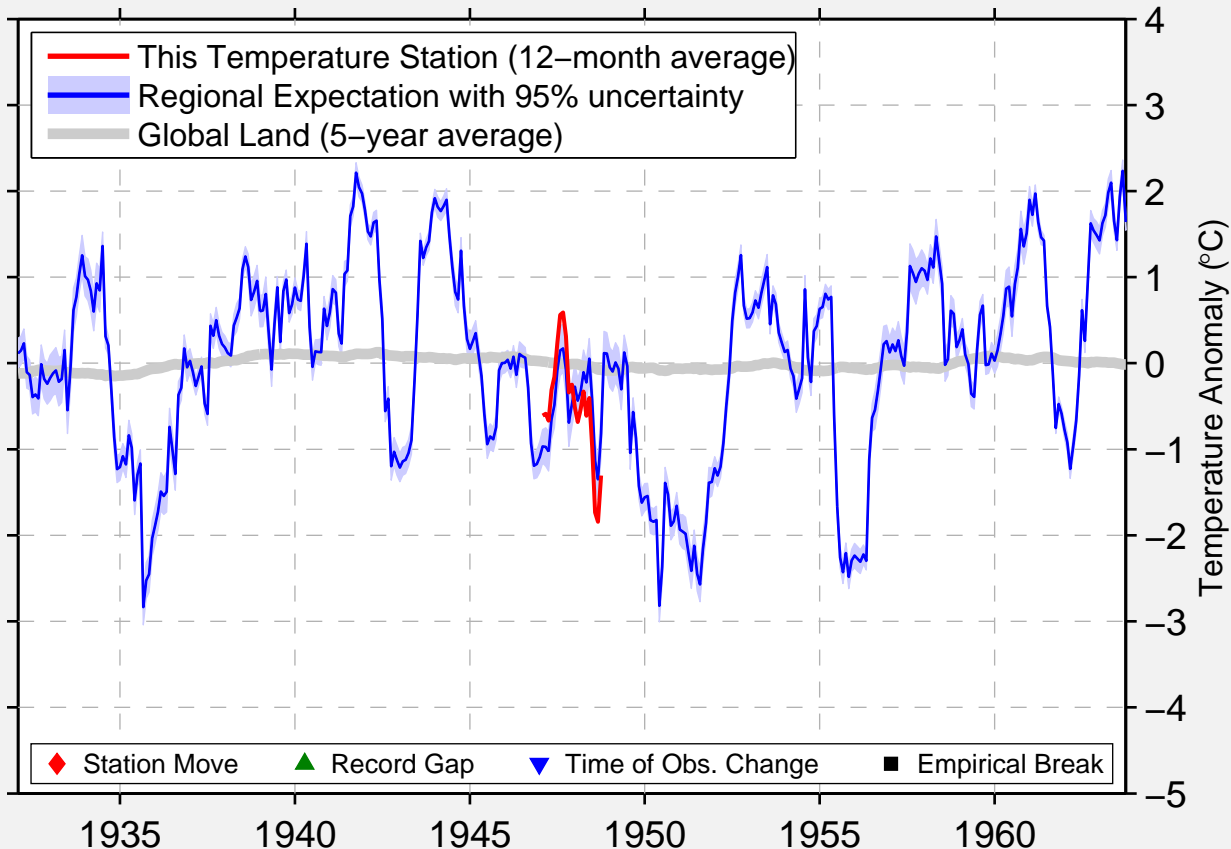

# PEMUKAN

51.980 N, 110.450 W (Canada)

◆ Station Move    ▲ Record Gap    ▼ Time of Obs. Change    ■ Empirical Break