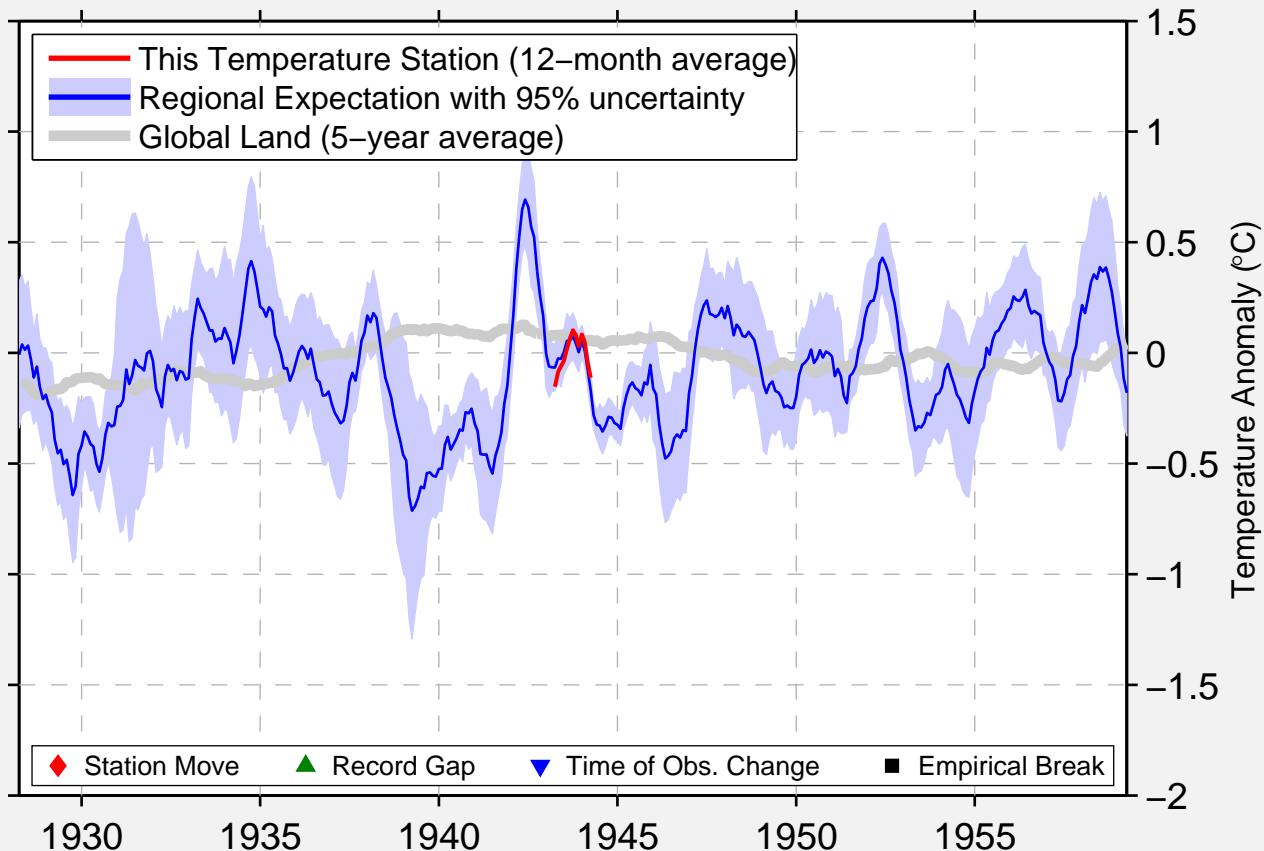

# IRON RANGE AUSTRALIA

12.700 S, 143.300 E (Australia)

◆ Station Move    ▲ Record Gap    ▼ Time of Obs. Change    ■ Empirical Break