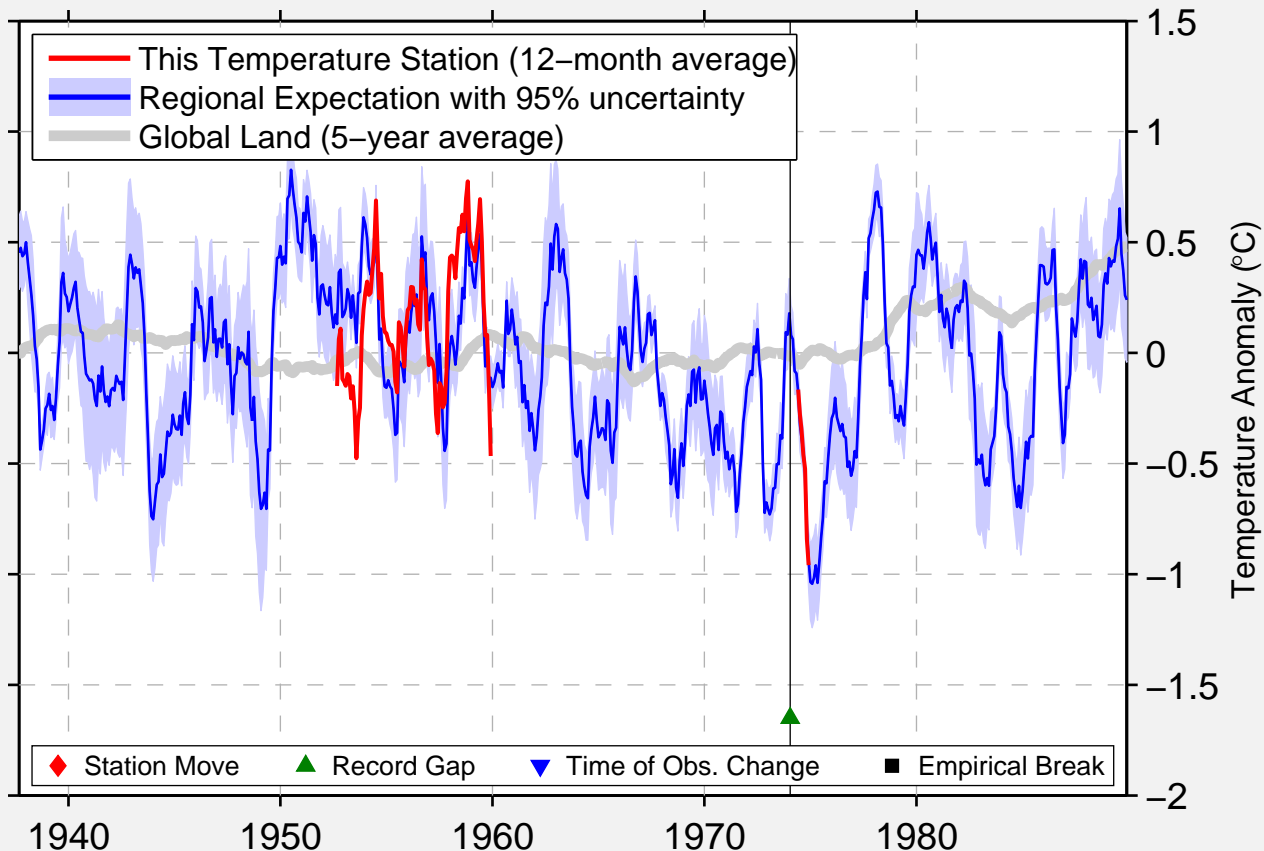

# GUAYMAS-IN-SONORA

27.917 N, 110.883 W (Mexico)

◆ Station Move    ▲ Record Gap    ▼ Time of Obs. Change    ■ Empirical Break