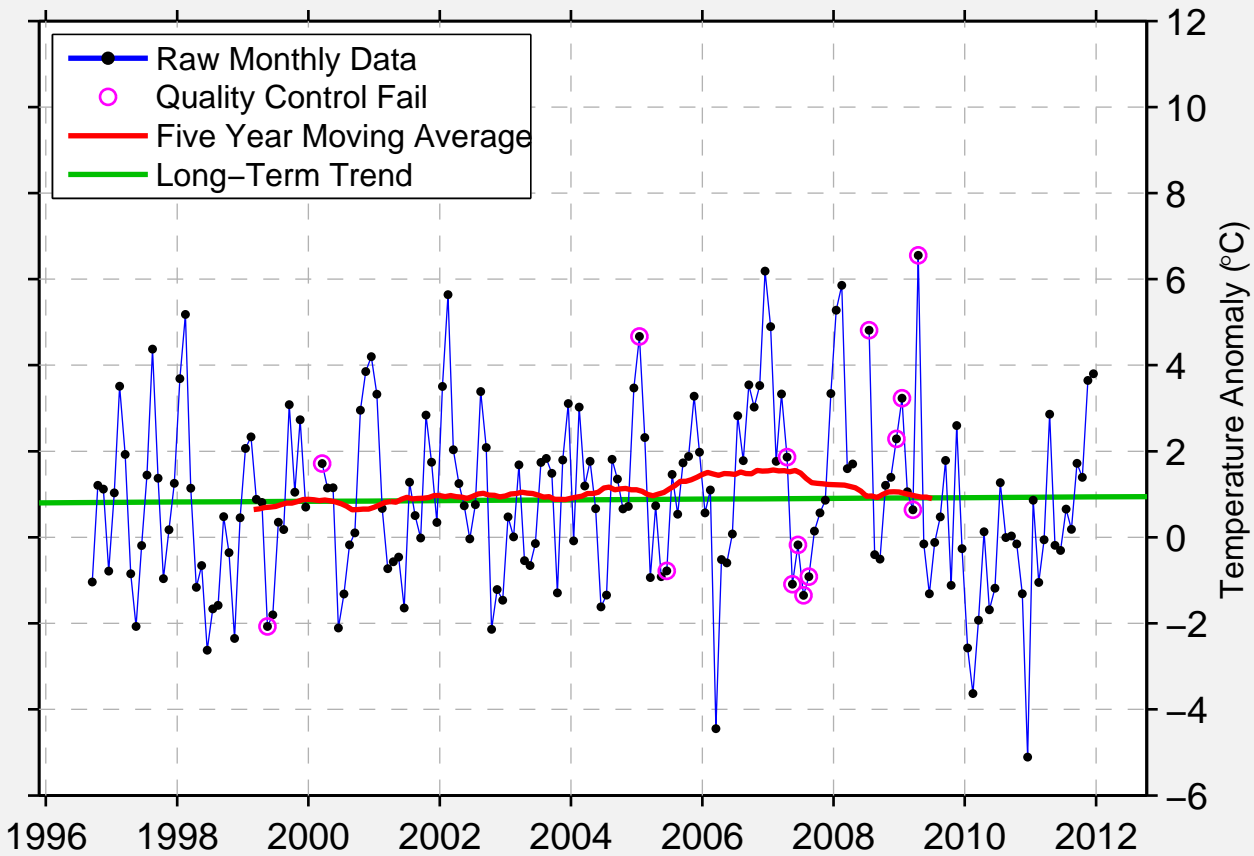

NAVEN<sub>A</sub>

58.700 N, 13.110 E (Sweden)

Berkeley Earth