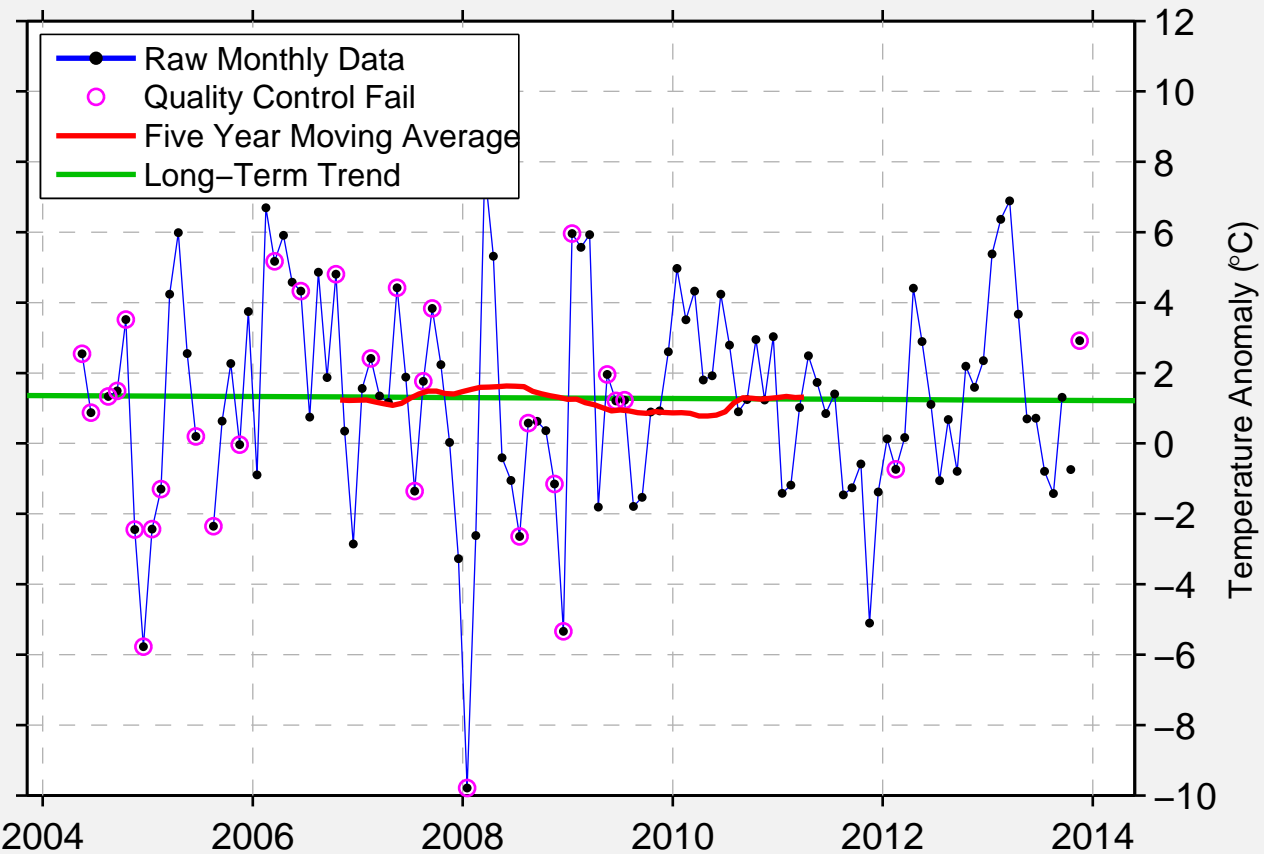

ARDABIL

38.317 N, 48.417 E (Iran)

Temperature Anomaly (°C)