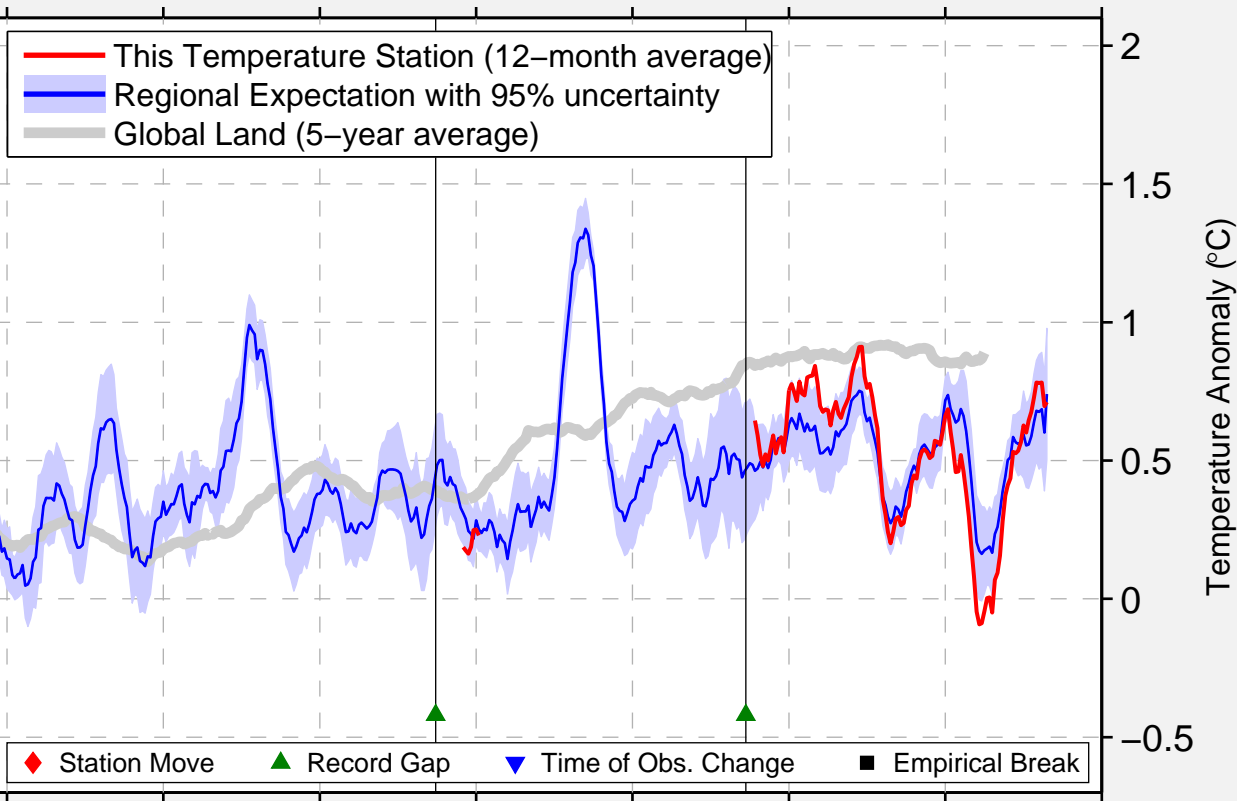

MAASIN

10.133 N, 124.846 E (Philippines)

Temperature Anomaly (°C)