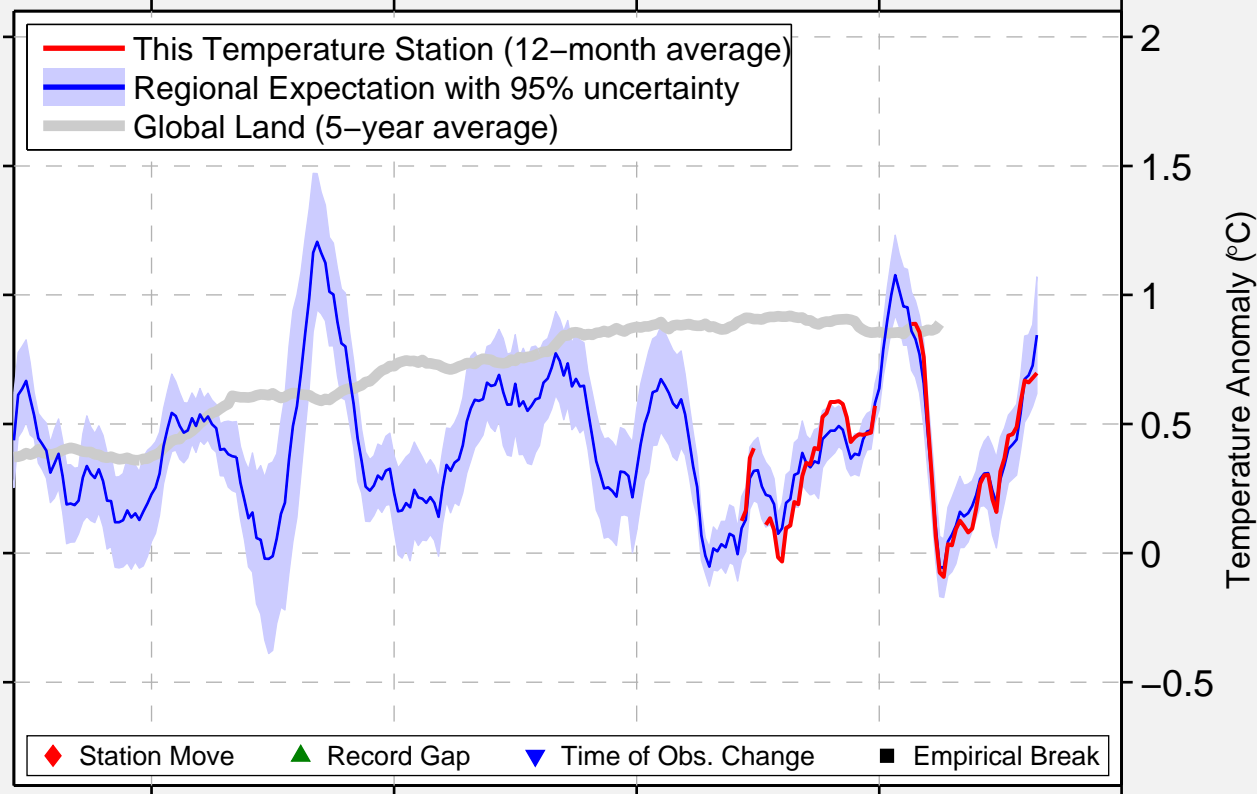

# SCHERGER RAAF

12.617 S, 142.087 E (Australia)

◆ Station Move    ▲ Record Gap    ▼ Time of Obs. Change    ■ Empirical Break