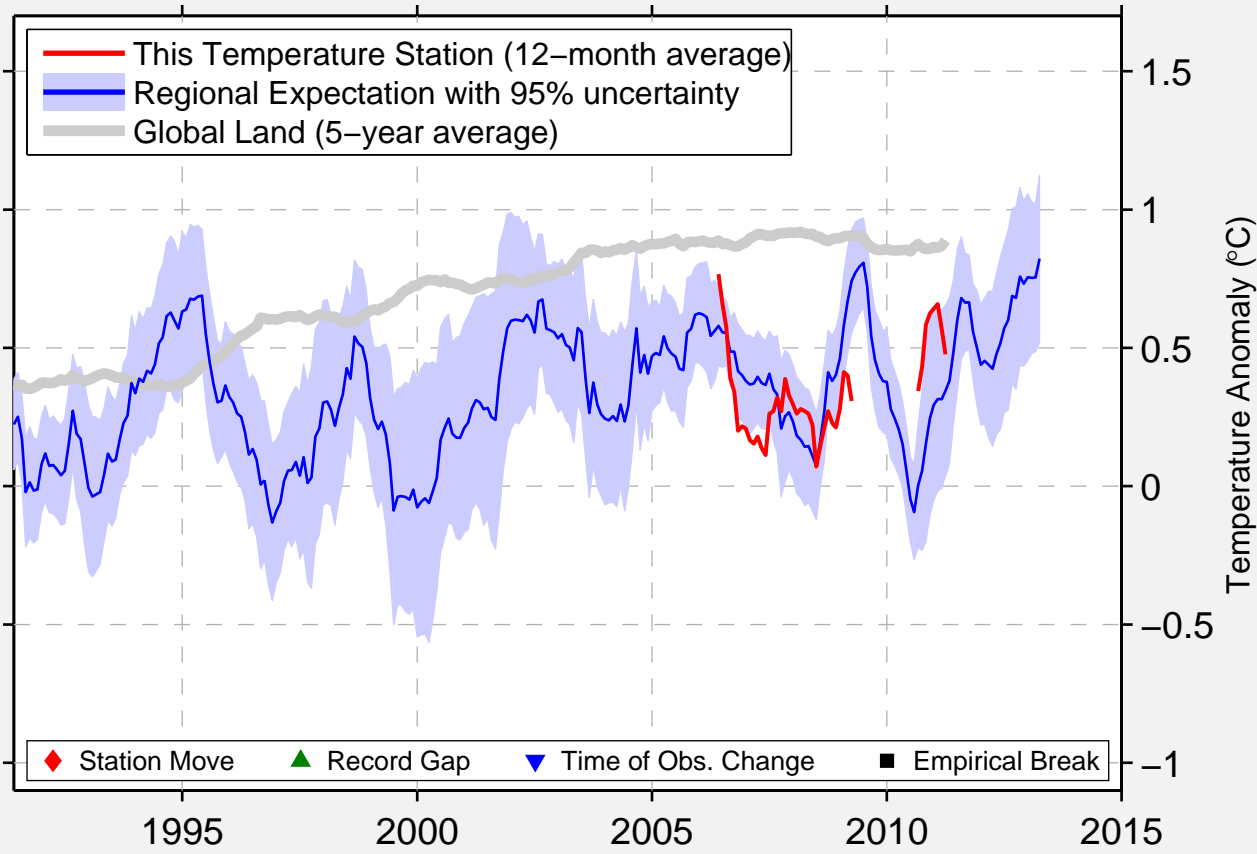

# CIUDAD GUZMAN JAL.

19.700 N, 103.300 W (Mexico)

◆ Station Move    ▲ Record Gap    ▼ Time of Obs. Change    ■ Empirical Break